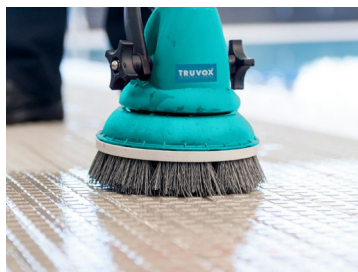

Orbis[®] MotorScrubber 20

L'Orbis MotorScrubber 20 est une mini monobrosse à batterie idéale pour les endroits confinés.

IDEALE POUR HÔPITAUX COMMERCES LOISIRS ÉCOLES

- Batterie 12v en sac à dos, légère et confortable à porter
- Autonomie de 4 heures pour une productivité optimale
- Diamètre de la brosse/plateau de 20cm (8 inch) destiné aux endroits confinés, encombrés ou difficiles d'accès
- Timon extensible de 75 à 135 cm permet l'accès aux espaces réduits, peu accessibles, y compris les murs
- LE TOUT ASSEMBLE ET PRET A L'UTILISATION
- MotorScrubber 20 est livré avec un kit complet d'accessoires comprenant:
 - Un tube télescopique
 - Une batterie, son chargeur et son harnais avec câble torsadé de 110 cm
 - Chargeur
 - Brosse Médium rouge
 - Plateau porte pads
 - Disque de lavage vert
 - Disque Spray rouge
 - Disque applicateur de cire
 - Disque multifonctions Microfibre