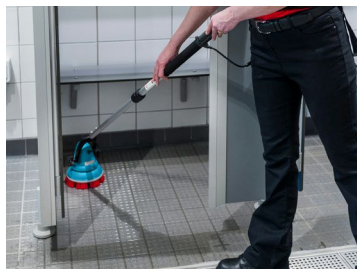

Orbis[®] MotorScrubber 20

L'Orbis MotorScrubber 20 est une mini monobrosse à batterie idéale pour les endroits confinés.

IDEALE POUR HÔPITAUX COMMERCES LOISIRS ÉCOLES

- Batterie 12v en sac à dos, légère et confortable à porter
- Autonomie de 4 heures pour une productivité optimale
- Diamètre de la brosse/plateau de 20cm (8 inch) destiné aux endroits confinés, encombrés ou difficiles d'accès
- Timon extensible de 75 à 135 cm permet l'accès aux espaces réduits, peu accessibles, y compris les murs
- LE TOUT ASSEMBLE ET PRET A L'UTILISATION
- MotorScrubber 20 est livré avec un kit complet d'accessoires comprenant:
 - Un tube télescopique
 - Une batterie, son chargeur et son harnais avec câble torsadé de 110 cm
 - Chargeur
 - Brosse Médium rouge
 - Plateau porte pads
 - Disque de lavage vert
 - Disque Spray rouge
 - Disque applicateur de cire
 - Disque multifonctions Microfibre