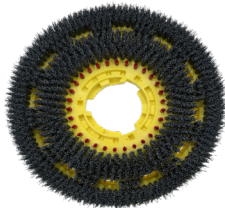

Convient pour :

- Nettoyage général
- Nettoyage quotidien

Ref: 606203

Brosse à Nylosclub

Adapté à un brossage plus léger.

Convient pour :

- Nettoyage quotidien

Ref: 606204

Brosse de lavage longue durée

Peut fournir une durée de vie prolongée par rapport aux autres brosses. Adapté au nettoyage et polissage légers.

Convient pour :

- Nettoyage général
- Nettoyage quotidien

Ref: 606306

Brosse carbure silice longue durée

Peut offrir une durée de vie plus longue par rapport aux autres brosses à récurer légères.

Convient pour :

- Nettoyage léger
- Polissage

Ref: 606307

Plateau porte disques Padloc